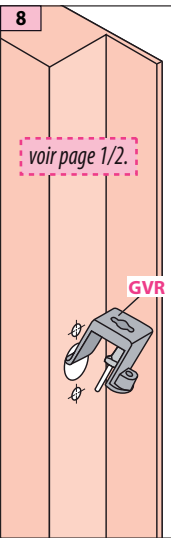

Produit à remplacer**Serrure RUGET / DELLERBA****Produit de remplacement****LR 180 ** RD** prudhomme S.a

réf.: LR180 * **G RD**

réf.: LR180 * **D RD**

Phases de montage

Réglage du pêne