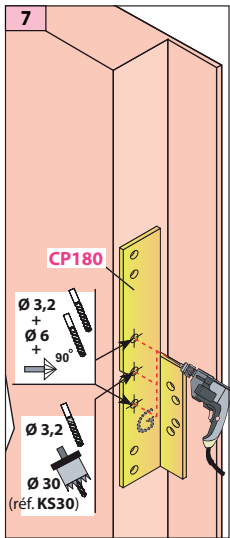

Produit à remplacer**Serrure RUGET / DELLERBA****Produit de remplacement****LR 180 ** RD** prudhomme S.a

réf.: LR180 * **G RD**

réf.: LR180 * **D RD**

Phases de montage

Réglage du pêne