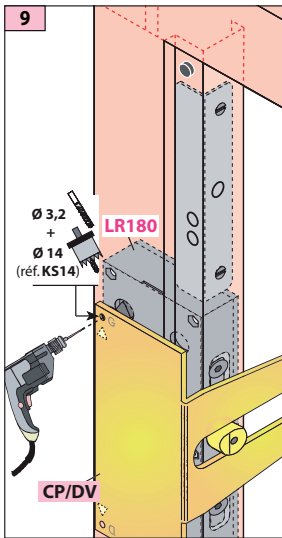

Produit à remplacer**Serrure RUGET / DELLERBA****Produit de remplacement****LR 180 ** RD** prudhomme S.a

réf.: LR180 * **G RD**

réf.: LR180 * **D RD**

Phases de montage

Réglage du pêne