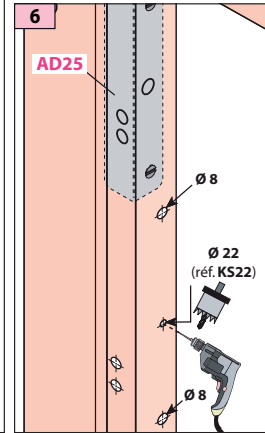

Produit à remplacer**Serrure RUGET / DELLERBA****Produit de remplacement****LR 180 ** RD** prudhomme S.a

réf.: LR180 * **G RD**

réf.: LR180 * **D RD**

Phases de montage

Réglage du pêne