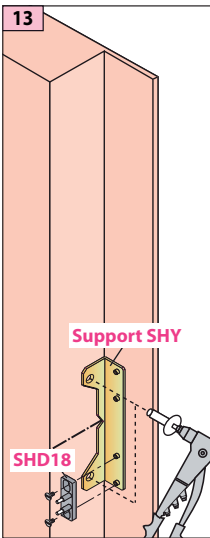

Produit à remplacer**Serrure RUGET / DELLERBA****Produit de remplacement****LR 180 ** RD** prudhomme S.a

réf.: LR180 * **G RD**

réf.: LR180 * **D RD**

Phases de montage

Réglage du pêne