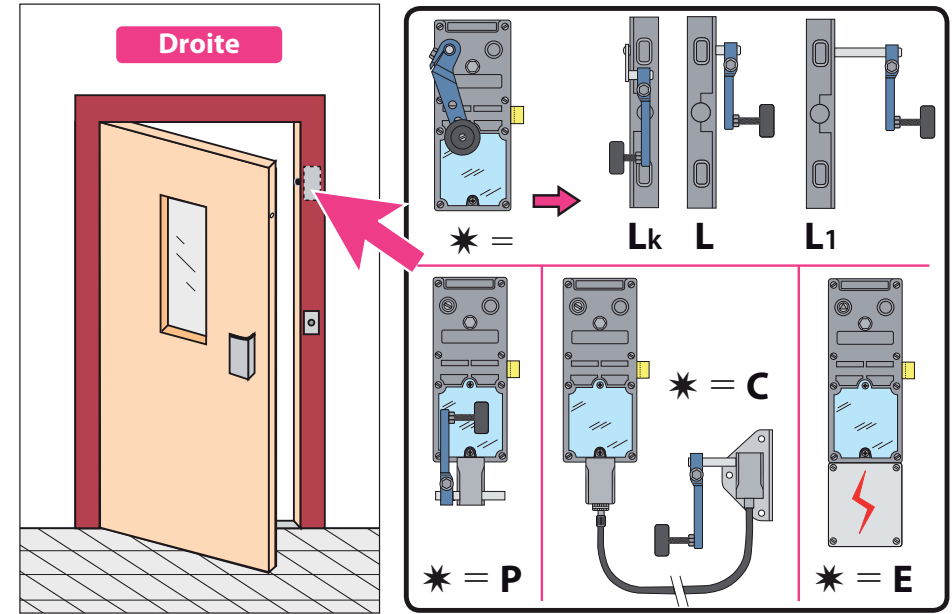

Produit à remplacer**Serrure RUGET / DELLERBA****Produit de remplacement****LR 180 ** RD** prudhomme S.a

réf.: LR180 * **G RD**

réf.: LR180 * **D RD**

Phases de montage

Réglage du pêne