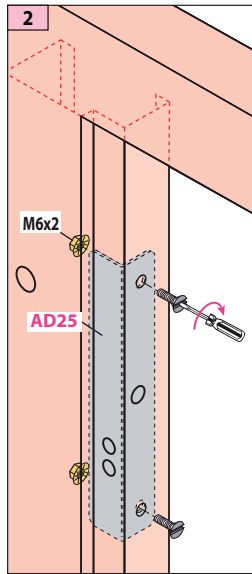

Produit à remplacer**Serrure RUGET / DELLERBA****Produit de remplacement****LR 180 ** RD** prudhomme S.a

réf.: LR180 * **G RD**

réf.: LR180 * **D RD**

Phases de montage

Réglage du pêne