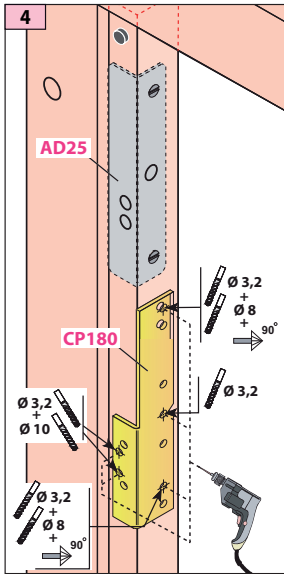

Produit à remplacer**Serrure RUGET / DELLERBA****Produit de remplacement****LR 180 ** RD** prudhomme S.a

réf.: LR180 * **G RD**

réf.: LR180 * **D RD**

Phases de montage

Réglage du pêne