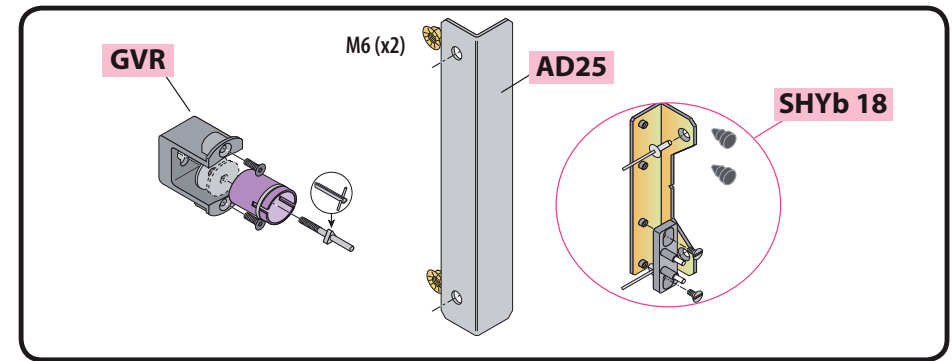

Produit à remplacer**Serrure RUGET / DELLERBA****Produit de remplacement****LR 180 ** RD** prudhomme S.a

réf.: LR180 * **G RD**

réf.: LR180 * **D RD**

Phases de montage

Réglage du pêne