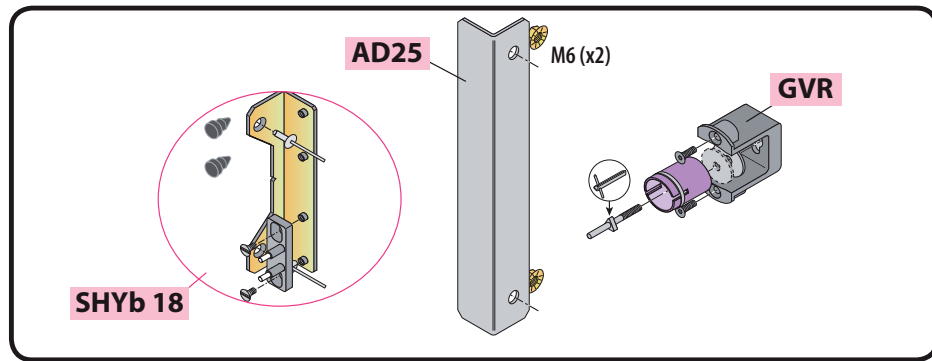

Produit à remplacer**Serrure RUGET / DELLERBA****Produit de remplacement****LR 180 ** RD** prudhomme S.a

réf.: LR180 * **G RD**

réf.: LR180 * **D RD**

Phases de montage

Réglage du pêne