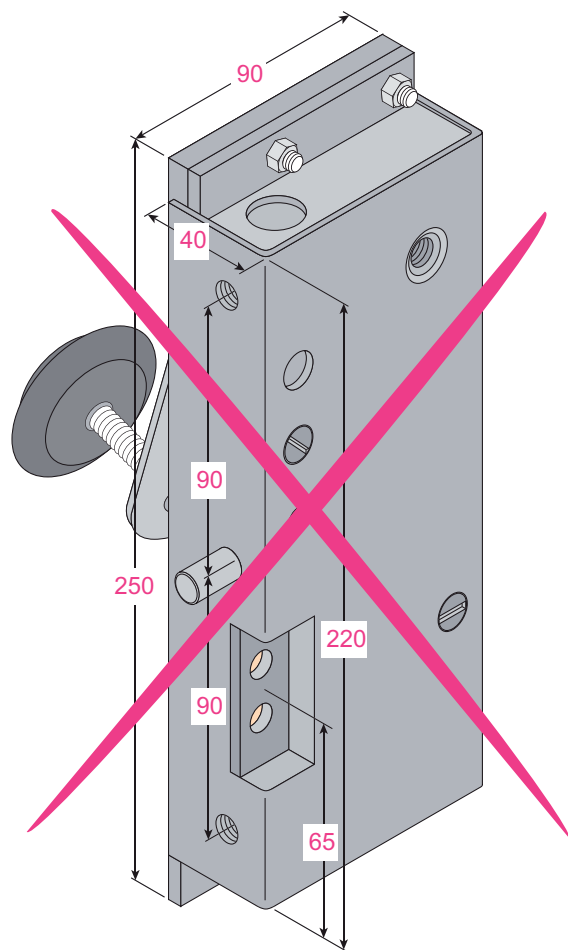

Produit à remplacer**Serrure RUGET / DELLERBA****Produit de remplacement****LR 180 ** RD** prudhomme S.a

réf.: LR180 * **G RD**

réf.: LR180 * **D RD**

Phases de montage

Réglage du pêne