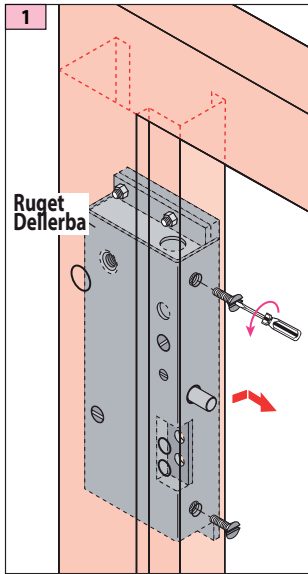

Produit à remplacer**Serrure RUGET / DELLERBA****Produit de remplacement****LR 180 ** RD** prudhomme S.a

réf.: LR180 * **G RD**

réf.: LR180 * **D RD**

Phases de montage

Réglage du pêne