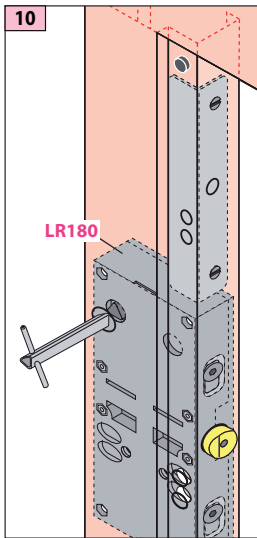

Produit à remplacer**Serrure RUGET / DELLERBA****Produit de remplacement****LR 180 ** RD** prudhomme S.a

réf.: LR180 * **G RD**

réf.: LR180 * **D RD**

Phases de montage

Réglage du pêne