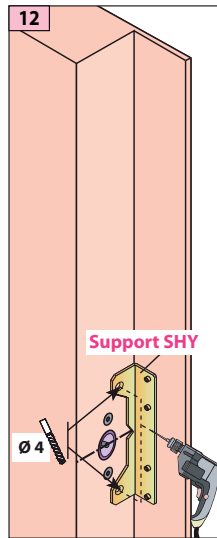

Produit à remplacer**Serrure RUGET / DELLERBA****Produit de remplacement****LR 180 ** RD** prudhomme S.a

réf.: LR180 * **G RD**

réf.: LR180 * **D RD**

Phases de montage

Réglage du pêne