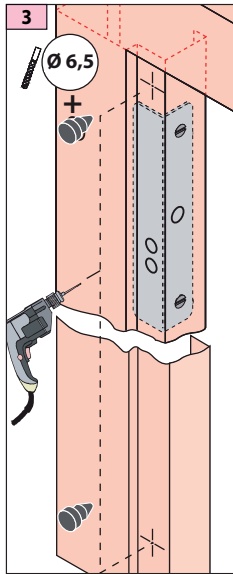

Produit à remplacer**Serrure RUGET / DELLERBA****Produit de remplacement****LR 180 ** RD** prudhomme S.a

réf.: LR180 * **G RD**

réf.: LR180 * **D RD**

Phases de montage

Réglage du pêne