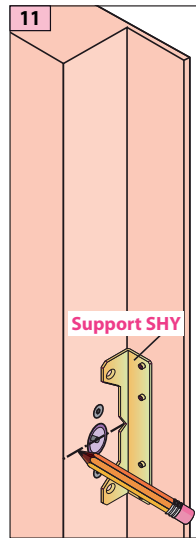

Produit à remplacer**Serrure RUGET / DELLERBA****Produit de remplacement****LR 180 ** RD** prudhomme S.a

réf.: LR180 * **G RD**

réf.: LR180 * **D RD**

Phases de montage

Réglage du pêne