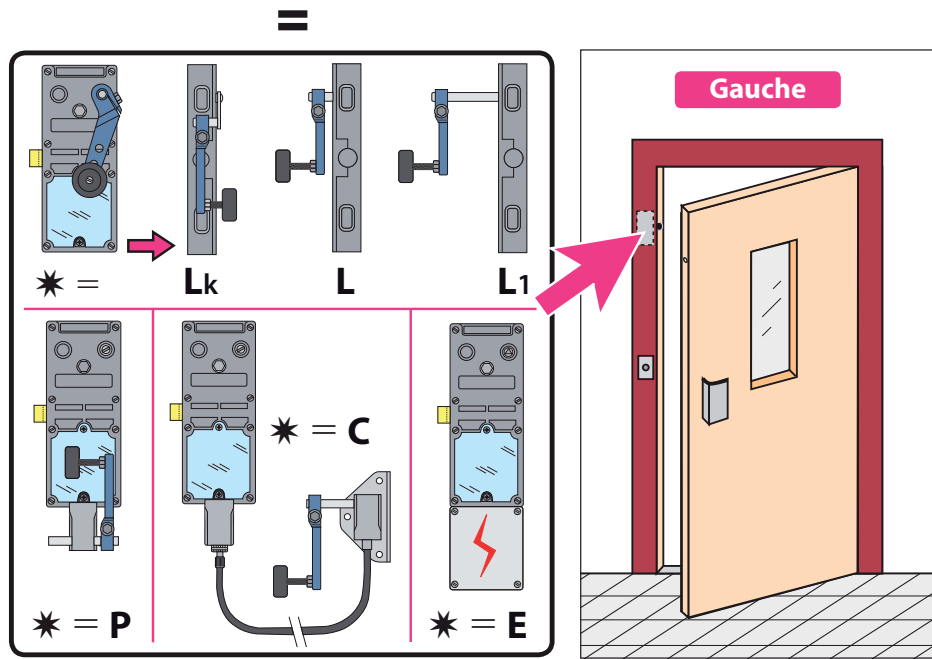

Produit à remplacer**Serrure RUGET / DELLERBA****Produit de remplacement****LR 180 ** RD** prudhomme S.a

réf.: LR180 * **G RD**

réf.: LR180 * **D RD**

Phases de montage

Réglage du pêne