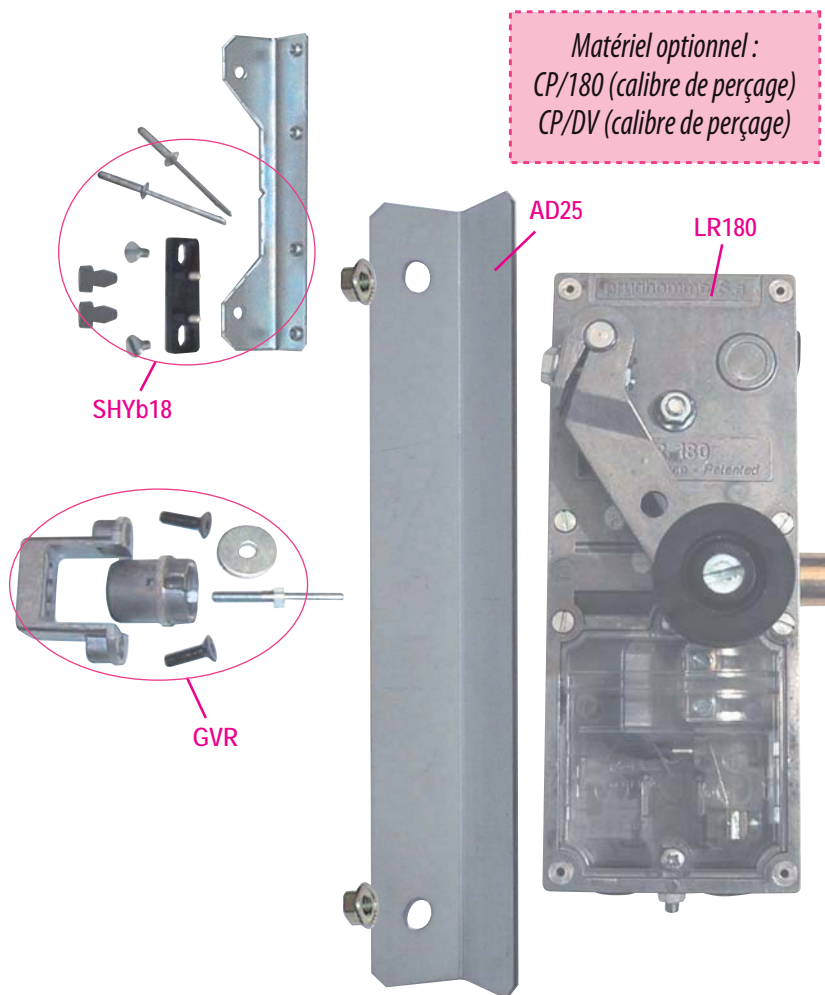

Produit à remplacer**Serrure RUGET / DELLERBA****Produit de remplacement****LR 180 ** RD** prudhomme S.a

réf.: LR180 * **G RD**

réf.: LR180 * **D RD**

Phases de montage

Réglage du pêne