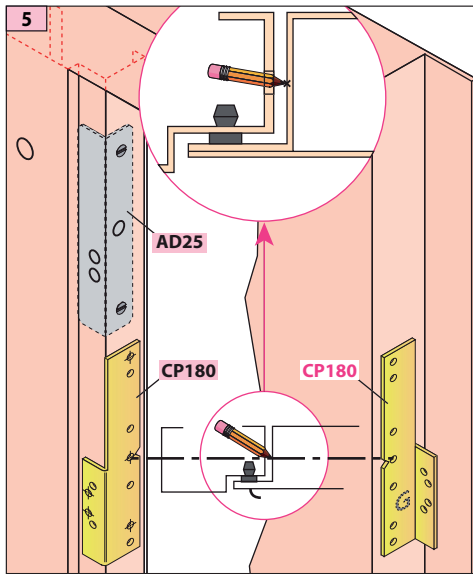

Produit à remplacer**Serrure RUGET / DELLERBA****Produit de remplacement****LR 180 ** RD** prudhomme S.a

réf.: LR180 * **G RD**

réf.: LR180 * **D RD**

Phases de montage

Réglage du pêne